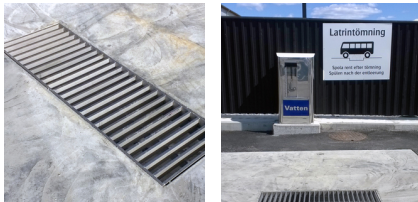

# Latrinbrunn FURO 098

Rostfri latrinbrunn i robust konstruktion utformad för tömning av fasta och bärbara latrintankar från husvagnar och husbilar. Brunnen är idealisk för campingplatser, rastplatser och liknande miljöer.

## Produktinformation

- Brunnen är utformad för tömning av fasta och bärbara latrintankar från husvagnar och husbilar och idealisk för campingplatser, rastplatser och liknande miljöer.
- Med konisk botten för smidig latrintömning och minimalt behov av efterspolning.
- Latrinbrunnen är anpassad för överkörning med bil och lastbil för direkttömning.
- Körbart rostfritt lamellgallret med extra urtag för tömning av bärbara latrintankar. Utrustat med handtag för enkel lyftning och hantering.
- Utan vattenlås för enkel och effektiv tömning.
- Tillverkad i syrafast rostfritt stål EN 1.4404 (SS 2348) för optimal hållbarhet och korrosionsskydd.