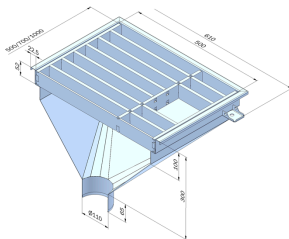

För mer information:

Besök Furhoffs hemsida www.furhoffs.se

Storlekar:

- Längd 500, 700 och 1000 mm x bredd 500 mm.

Installation:

- Brunnen gjuts in i en betongplatta på mark utan ytterligare tätskikt.
- Försedd med robusta fästörön för säker förankring i bjälklaget.

Råd och anvisningar

För att täcka utskärningen i gallret - använd tillbehöret Täckplåt.