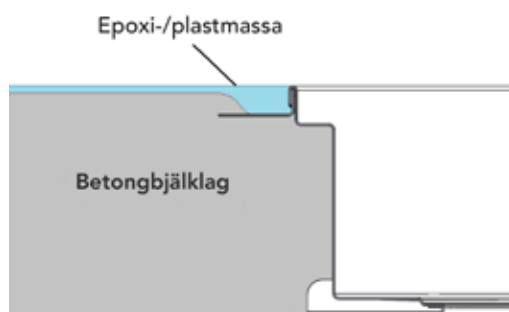

MR 813 Smal golvränna för massagolv

- Utförs i kvalitet EN 1.4301 alternativt syrafast EN 1.4404 mot förfrågan.
- Golvbrunnen har rostfritt urtagbart vattenlås med handtag.
- Levereras med upplyftbar silhink.
- Utloppsdel är roterbar och något teleskopiskt ställbar mot tråget.
- Belastningsklass L15. För utrymmen med lätt körtrafik, dock ej trucktrafik.
- Modellen är tillverkad i enlighet med SS-EN 1253.
- Fixerat mått, bredd 150 mm.

Anges vid beställning:

Längd

Utloppsdiameter, 75 eller 110 mm

(sida finns endast i 75 mm)

Utloppsriktning, sida eller botten