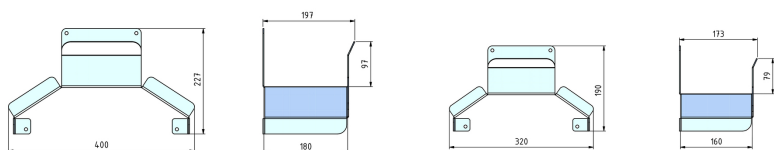

Mått för slanghylla, modell 3155-1 samt 3155-2 (syrafast)

Mått för slanghylla, modell 3153-1 samt FURO 3153-2 (syrafast)

Modeller av slanghylla FURO 315:

Slanghylla FURO 3155-1

Material: Rostfritt stål EN 1.4301

Storlek: Se måttskiss.

Kapacitet: Rymmer upp till 100 meter 1/2"-slang.

Slanghylla FURO 3155-2

Material: Syrafast rostfritt stål EN 1.4404

Storlek: Se måttskiss.

Kapacitet: Rymmer upp till 100 meter 1/2"-slang.

Lämplig för korrosiva miljöer som **badhus** samt för montering **utomhus**.

Slanghylla FURO 3153-1

Material: Rostfritt stål EN 1.4301

Storlek: Se måttskiss.

Kapacitet: Rymmer upp till 60 meter 1/2"-slang.

Slanghylla FURO 3153-2

Material: Syrafast rostfritt stål EN 1.4404

Storlek: Se måttskiss.

Kapacitet: Rymmer upp till 60 meter 1/2"-slang.

Lämplig för korrosiva miljöer som **badhus** samt för montering **utomhus**.