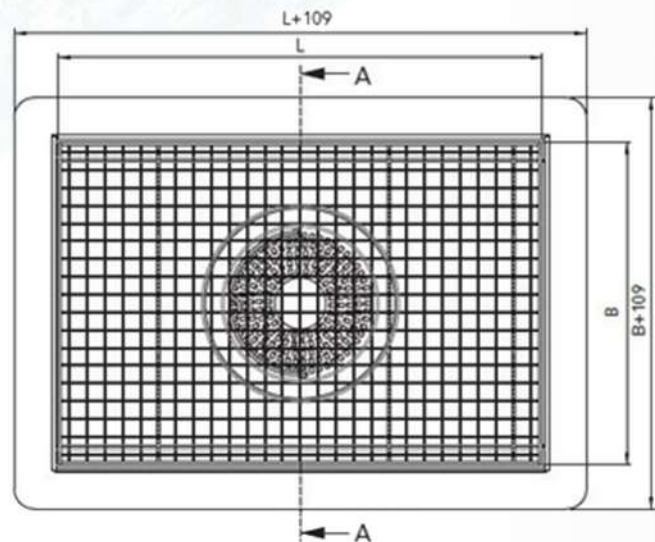

Storköksbrunn för betonggolv

artikel: MR 800

- Uttagbart rostfritt vattenlås
- Rostfritt halksäkert galler
- Belastningsklass: L15
- Storlek utlopp: Ø 75, Ø 110
- Silkorg
- Vridbar utloppsdel
- Riktning utlopp: botten, sida
- Total bygghöjd: 313mm

Storköksbrunn för klinkergolv med tätskikt

artikel: MR 804

- Uttagbart rostfritt vattenlås
- Rostfritt halksäkert galler
- Belastningsklass: L15
- Storlek utlopp: Ø 75, Ø 110
- Silkorg
- Vridbar utloppsdel
- Riktning utlopp: botten, sida
- Total bygghöjd: 313mm

Storköksbrunn för massagolv

artikel: MR 803

- Uttagbart rostfritt vattenlås
- Rostfritt halksäkert galler
- Belastningsklass: L15
- Storlek utlopp: Ø 75, Ø 110
- Silkorg
- Vridbar utloppsdel
- Riktning utlopp: botten, sida
- Total bygghöjd: 313mm

Storköksbrunn för plastmatta

artikel: MR 802

- Uttagbart rostfritt vattenlås
- Rostfritt halksäkert galler
- Belastningsklass: L15
- Storlek utlopp: Ø 75, Ø 110
- Silkorg
- Vridbar utloppsdel
- Riktning utlopp: botten, sida
- Total bygghöjd: 319mm