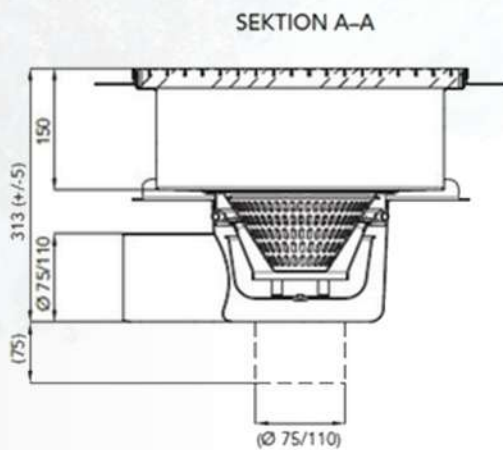

Storköksbrunn för betonggolv

artikel: MR 800

- Uttagbart rostfritt vattenlås
- Rostfritt halksäkert galler
- Belastningsklass: L15
- Storlek utlopp: Ø 75, Ø 110
- Silkorg
- Vridbar utloppsdel
- Riktning utlopp: botten, sida
- Total bygghöjd: 313mm

Storköksbrunn för klinkergolv med tätskikt

artikel: MR 804

- Uttagbart rostfritt vattenlås
- Rostfritt halksäkert galler
- Belastningsklass: L15
- Storlek utlopp: Ø 75, Ø 110
- Silkorg
- Vridbar utloppsdel
- Riktning utlopp: botten, sida
- Total bygghöjd: 313mm

Storköksbrunn för massagolv

artikel: MR 803

- Uttagbart rostfritt vattenlås
- Rostfritt halksäkert galler
- Belastningsklass: L15
- Storlek utlopp: Ø 75, Ø 110
- Silkorg
- Vridbar utloppsdel
- Riktning utlopp: botten, sida
- Total bygghöjd: 313mm

Storköksbrunn för plastmatta

artikel: MR 802

- Uttagbart rostfritt vattenlås
- Rostfritt halksäkert galler
- Belastningsklass: L15
- Storlek utlopp: Ø 75, Ø 110
- Silkorg
- Vridbar utloppsdel
- Riktning utlopp: botten, sida
- Total bygghöjd: 319mm