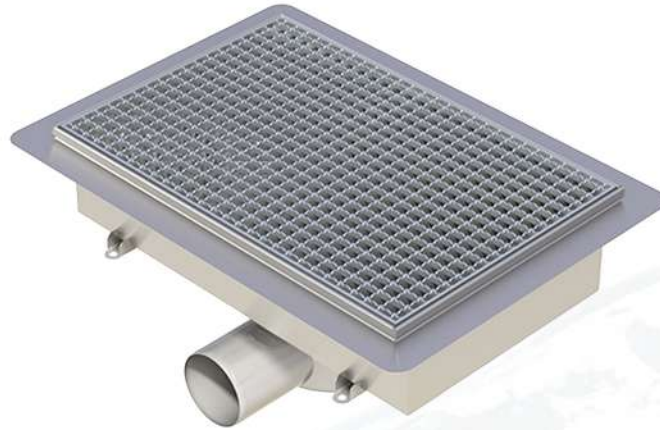

Storköksbrunn för betonggolv

artikel: MR 800

- Uttagbart rostfritt vattenlås
- Rostfritt halksäkert galler
- Belastningsklass: L15
- Storlek utlopp: Ø 75, Ø 110
- Silkorg
- Vridbar utloppsdel
- Riktning utlopp: botten, sida
- Total bygghöjd: 313mm

Storköksbrunn för klinkergolv med tätskikt

artikel: MR 804

- Uttagbart rostfritt vattenlås
- Rostfritt halksäkert galler
- Belastningsklass: L15
- Storlek utlopp: Ø 75, Ø 110
- Silkorg
- Vridbar utloppsdel
- Riktning utlopp: botten, sida
- Total bygghöjd: 313mm

Storköksbrunn för massagolv

artikel: MR 803

- Uttagbart rostfritt vattenlås
- Rostfritt halksäkert galler
- Belastningsklass: L15
- Storlek utlopp: Ø 75, Ø 110
- Silkorg
- Vridbar utloppsdel
- Riktning utlopp: botten, sida
- Total bygghöjd: 313mm

Storköksbrunn för plastmatta

artikel: MR 802

- Uttagbart rostfritt vattenlås
- Rostfritt halksäkert galler
- Belastningsklass: L15
- Storlek utlopp: Ø 75, Ø 110
- Silkorg
- Vridbar utloppsdel
- Riktning utlopp: botten, sida
- Total bygghöjd: 319mm