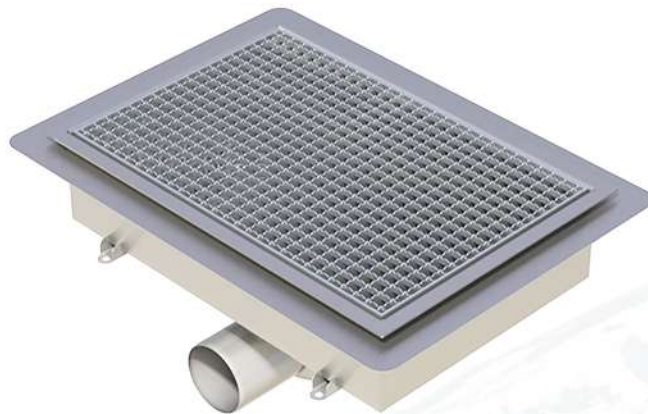

Storköksbrunn för betonggolv

artikel: MR 800

- Uttagbart rostfritt vattenlås
- Rostfritt halksäkert galler
- Belastningsklass: L15
- Storlek utlopp: Ø 75, Ø 110
- Silkorg
- Vridbar utloppsdel
- Riktning utlopp: botten, sida
- Total bygghöjd: 313mm

Storköksbrunn för klinkergolv med tätskikt

artikel: MR 804

- Uttagbart rostfritt vattenlås
- Rostfritt halksäkert galler
- Belastningsklass: L15
- Storlek utlopp: Ø 75, Ø 110
- Silkorg
- Vridbar utloppsdel
- Riktning utlopp: botten, sida
- Total bygghöjd: 313mm

Storköksbrunn för massagolv

artikel: MR 803

- Uttagbart rostfritt vattenlås
- Rostfritt halksäkert galler
- Belastningsklass: L15
- Storlek utlopp: Ø 75, Ø 110
- Silkorg
- Vridbar utloppsdel
- Riktning utlopp: botten, sida
- Total bygghöjd: 313mm

Storköksbrunn för plastmatta

artikel: MR 802

- Uttagbart rostfritt vattenlås
- Rostfritt halksäkert galler
- Belastningsklass: L15
- Storlek utlopp: Ø 75, Ø 110
- Silkorg
- Vridbar utloppsdel
- Riktning utlopp: botten, sida
- Total bygghöjd: 319mm