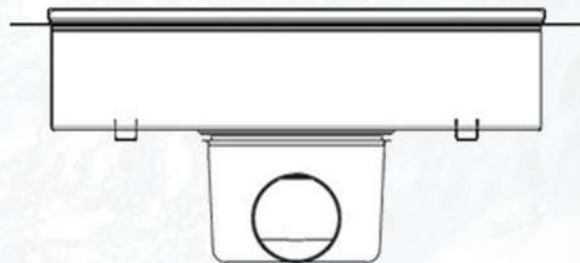

Storköksbrunn för betonggolv

artikel: MR 800

- Uttagbart rostfritt vattenlås
- Rostfritt halksäkert galler
- Belastningsklass: L15
- Storlek utlopp: Ø 75, Ø 110
- Silkorg
- Vridbar utloppsdel
- Riktning utlopp: botten, sida
- Total bygghöjd: 313mm

Storköksbrunn för klinkergolv med tätskikt

artikel: MR 804

- Uttagbart rostfritt vattenlås
- Rostfritt halksäkert galler
- Belastningsklass: L15
- Storlek utlopp: Ø 75, Ø 110
- Silkorg
- Vridbar utloppsdel
- Riktning utlopp: botten, sida
- Total bygghöjd: 313mm

Storköksbrunn för massagolv

artikel: MR 803

- Uttagbart rostfritt vattenlås
- Rostfritt halksäkert galler
- Belastningsklass: L15
- Storlek utlopp: Ø 75, Ø 110
- Silkorg
- Vridbar utloppsdel
- Riktning utlopp: botten, sida
- Total bygghöjd: 313mm

Storköksbrunn för plastmatta

artikel: MR 802

- Uttagbart rostfritt vattenlås
- Rostfritt halksäkert galler
- Belastningsklass: L15
- Storlek utlopp: Ø 75, Ø 110
- Silkorg
- Vridbar utloppsdel
- Riktning utlopp: botten, sida
- Total bygghöjd: 319mm