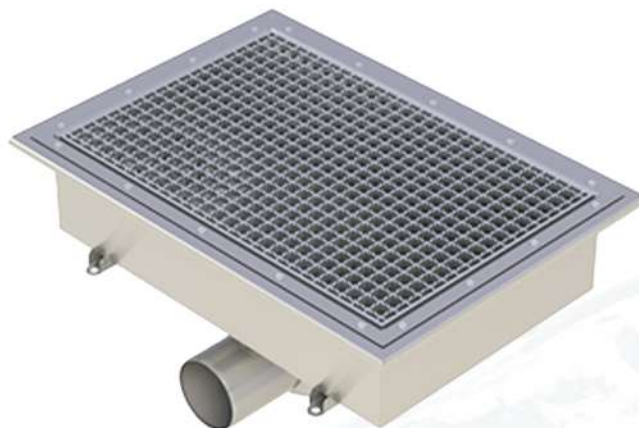

Storköksbrunn för betonggolv

artikel: MR 800

- Uttagbart rostfritt vattenlås
- Rostfritt halksäkert galler
- Belastningsklass: L15
- Storlek utlopp: Ø 75, Ø 110
- Silkorg
- Vridbar utloppsdel
- Riktning utlopp: botten, sida
- Total bygghöjd: 313mm

Storköksbrunn för klinkergolv med tätskikt

artikel: MR 804

- Uttagbart rostfritt vattenlås
- Rostfritt halksäkert galler
- Belastningsklass: L15
- Storlek utlopp: Ø 75, Ø 110
- Silkorg
- Vridbar utloppsdel
- Riktning utlopp: botten, sida
- Total bygghöjd: 313mm

Storköksbrunn för massagolv

artikel: MR 803

- Uttagbart rostfritt vattenlås
- Rostfritt halksäkert galler
- Belastningsklass: L15
- Storlek utlopp: Ø 75, Ø 110
- Silkorg
- Vridbar utloppsdel
- Riktning utlopp: botten, sida
- Total bygghöjd: 313mm

Storköksbrunn för plastmatta

artikel: MR 802

- Uttagbart rostfritt vattenlås
- Rostfritt halksäkert galler
- Belastningsklass: L15
- Storlek utlopp: Ø 75, Ø 110
- Silkorg
- Vridbar utloppsdel
- Riktning utlopp: botten, sida
- Total bygghöjd: 319mm