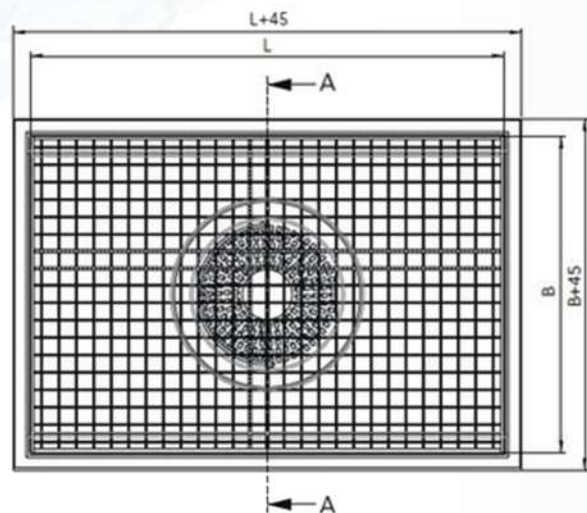

Storköksbrunn för betonggolv

artikel: MR 800

- Uttagbart rostfritt vattenlås
- Rostfritt halksäkert galler
- Belastningsklass: L15
- Storlek utlopp: Ø 75, Ø 110
- Silkorg
- Vridbar utloppsdel
- Riktning utlopp: botten, sida
- Total bygghöjd: 313mm

Storköksbrunn för klinkergolv med tätskikt

artikel: MR 804

- Uttagbart rostfritt vattenlås
- Rostfritt halksäkert galler
- Belastningsklass: L15
- Storlek utlopp: Ø 75, Ø 110
- Silkorg
- Vridbar utloppsdel
- Riktning utlopp: botten, sida
- Total bygghöjd: 313mm

Storköksbrunn för massagolv

artikel: MR 803

- Uttagbart rostfritt vattenlås
- Rostfritt halksäkert galler
- Belastningsklass: L15
- Storlek utlopp: Ø 75, Ø 110
- Silkorg
- Vridbar utloppsdel
- Riktning utlopp: botten, sida
- Total bygghöjd: 313mm

Storköksbrunn för plastmatta

artikel: MR 802

- Uttagbart rostfritt vattenlås
- Rostfritt halksäkert galler
- Belastningsklass: L15
- Storlek utlopp: Ø 75, Ø 110
- Silkorg
- Vridbar utloppsdel
- Riktning utlopp: botten, sida
- Total bygghöjd: 319mm