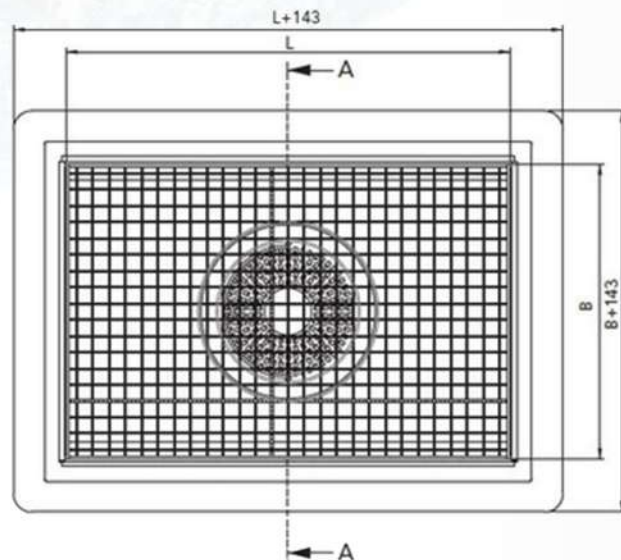

Storköksbrunn för betonggolv

artikel: MR 800

- Uttagbart rostfritt vattenlås
- Rostfritt halksäkert galler
- Belastningsklass: L15
- Storlek utlopp: Ø 75, Ø 110
- Silkorg
- Vridbar utloppsdel
- Riktning utlopp: botten, sida
- Total bygghöjd: 313mm

Storköksbrunn för klinkergolv med tätskikt

artikel: MR 804

- Uttagbart rostfritt vattenlås
- Rostfritt halksäkert galler
- Belastningsklass: L15
- Storlek utlopp: Ø 75, Ø 110
- Silkorg
- Vridbar utloppsdel
- Riktning utlopp: botten, sida
- Total bygghöjd: 313mm

Storköksbrunn för massagolv

artikel: MR 803

- Uttagbart rostfritt vattenlås
- Rostfritt halksäkert galler
- Belastningsklass: L15
- Storlek utlopp: Ø 75, Ø 110
- Silkorg
- Vridbar utloppsdel
- Riktning utlopp: botten, sida
- Total bygghöjd: 313mm

Storköksbrunn för plastmatta

artikel: MR 802

- Uttagbart rostfritt vattenlås
- Rostfritt halksäkert galler
- Belastningsklass: L15
- Storlek utlopp: Ø 75, Ø 110
- Silkorg
- Vridbar utloppsdel
- Riktning utlopp: botten, sida
- Total bygghöjd: 319mm