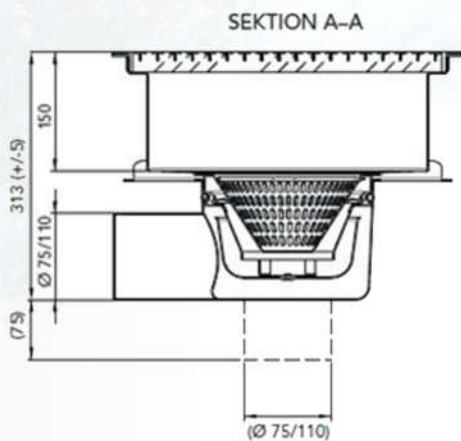

Storköksbrunn för betonggolv

artikel: MR 800

- Uttagbart rostfritt vattenlås
- Rostfritt halksäkert galler
- Belastningsklass: L15
- Storlek utlopp: Ø 75, Ø 110
- Silkorg
- Vridbar utloppsdel
- Riktning utlopp: botten, sida
- Total bygghöjd: 313mm

Storköksbrunn för klinkergolv med tätskikt

artikel: MR 804

- Uttagbart rostfritt vattenlås
- Rostfritt halksäkert galler
- Belastningsklass: L15
- Storlek utlopp: Ø 75, Ø 110
- Silkorg
- Vridbar utloppsdel
- Riktning utlopp: botten, sida
- Total bygghöjd: 313mm

Storköksbrunn för massagolv

artikel: MR 803

- Uttagbart rostfritt vattenlås
- Rostfritt halksäkert galler
- Belastningsklass: L15
- Storlek utlopp: Ø 75, Ø 110
- Silkorg
- Vridbar utloppsdel
- Riktning utlopp: botten, sida
- Total bygghöjd: 313mm

Storköksbrunn för plastmatta

artikel: MR 802

- Uttagbart rostfritt vattenlås
- Rostfritt halksäkert galler
- Belastningsklass: L15
- Storlek utlopp: Ø 75, Ø 110
- Silkorg
- Vridbar utloppsdel
- Riktning utlopp: botten, sida
- Total bygghöjd: 319mm