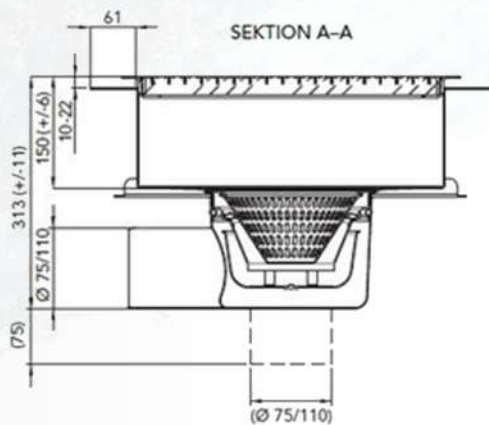

Storköksbrunn för betonggolv

artikel: MR 800

- Uttagbart rostfritt vattenlås
- Rostfritt halksäkert galler
- Belastningsklass: L15
- Storlek utlopp: Ø 75, Ø 110
- Silkorg
- Vridbar utloppsdel
- Riktning utlopp: botten, sida
- Total bygghöjd: 313mm

Storköksbrunn för klinkergolv med tätskikt

artikel: MR 804

- Uttagbart rostfritt vattenlås
- Rostfritt halksäkert galler
- Belastningsklass: L15
- Storlek utlopp: Ø 75, Ø 110
- Silkorg
- Vridbar utloppsdel
- Riktning utlopp: botten, sida
- Total bygghöjd: 313mm

Storköksbrunn för massagolv

artikel: MR 803

- Uttagbart rostfritt vattenlås
- Rostfritt halksäkert galler
- Belastningsklass: L15
- Storlek utlopp: Ø 75, Ø 110
- Silkorg
- Vridbar utloppsdel
- Riktning utlopp: botten, sida
- Total bygghöjd: 313mm

Storköksbrunn för plastmatta

artikel: MR 802

- Uttagbart rostfritt vattenlås
- Rostfritt halksäkert galler
- Belastningsklass: L15
- Storlek utlopp: Ø 75, Ø 110
- Silkorg
- Vridbar utloppsdel
- Riktning utlopp: botten, sida
- Total bygghöjd: 319mm