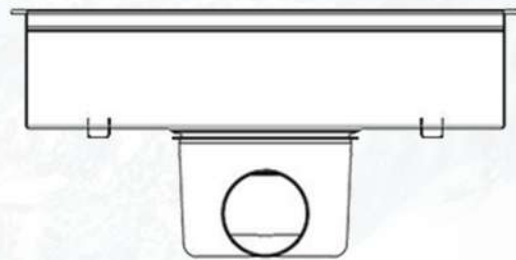

Storköksbrunn för betonggolv

artikel: MR 800

- Uttagbart rostfritt vattenlås
- Rostfritt halksäkert galler
- Belastningsklass: L15
- Storlek utlopp: Ø 75, Ø 110
- Silkorg
- Vridbar utloppsdel
- Riktning utlopp: botten, sida
- Total bygghöjd: 313mm

Storköksbrunn för klinkergolv med tätskikt

artikel: MR 804

- Uttagbart rostfritt vattenlås
- Rostfritt halksäkert galler
- Belastningsklass: L15
- Storlek utlopp: Ø 75, Ø 110
- Silkorg
- Vridbar utloppsdel
- Riktning utlopp: botten, sida
- Total bygghöjd: 313mm

Storköksbrunn för massagolv

artikel: MR 803

- Uttagbart rostfritt vattenlås
- Rostfritt halksäkert galler
- Belastningsklass: L15
- Storlek utlopp: Ø 75, Ø 110
- Silkorg
- Vridbar utloppsdel
- Riktning utlopp: botten, sida
- Total bygghöjd: 313mm

Storköksbrunn för plastmatta

artikel: MR 802

- Uttagbart rostfritt vattenlås
- Rostfritt halksäkert galler
- Belastningsklass: L15
- Storlek utlopp: Ø 75, Ø 110
- Silkorg
- Vridbar utloppsdel
- Riktning utlopp: botten, sida
- Total bygghöjd: 319mm