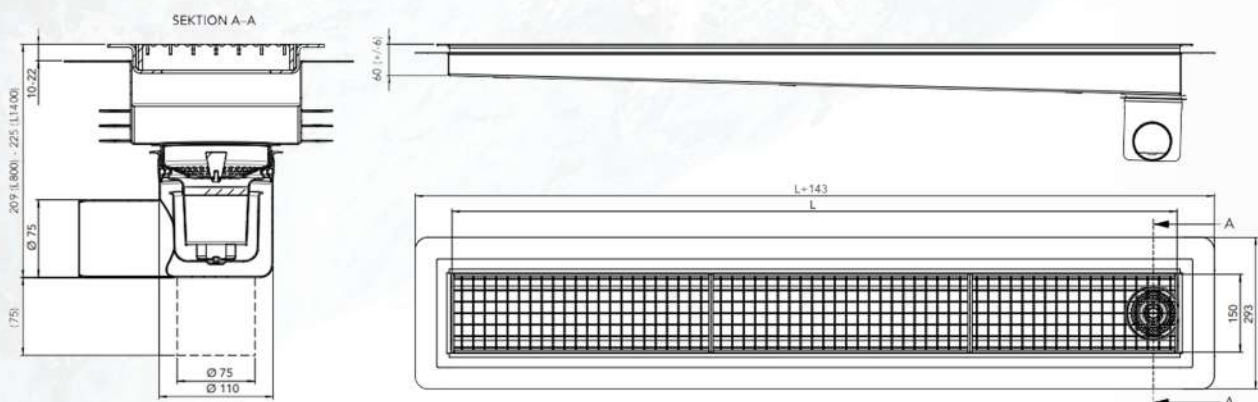

Smal golvränna L x 150 för betonggolv

artikel: MR 810

- Uttagbart rostfritt vattenlås
- Rostfritt halksäkert galler
- Belastningsklass: L15
- Storlek utlopp: Ø 75, Ø 110
- Silkorg
- Vridbar utloppsdel
- Riktning utlopp: botten, sida
- Total bygghöjd: 209mm

Smal golvränna L x 150 för klinkergolv med tätskikt

artikel: MR 814

- Uttagbart rostfritt vattenlås
- Rostfritt halksäkert galler
- Belastningsklass: L15
- Storlek utlopp: Ø 75, Ø 110
- Silkorg
- Vridbar utloppsdel
- Riktning utlopp: botten, sida
- Total bygghöjd: 209mm

Smal golvränna L x 150 för massagolv

artikel: MR 813

- Uttagbart rostfritt vattenlås
- Rostfritt halksäkert galler
- Belastningsklass: L15
- Storlek utlopp: Ø 75, Ø 110
- Silkorg
- Vridbar utloppsdel
- Riktning utlopp: botten, sida
- Total bygghöjd: 209mm

Smal golvränna L x 150 för plastmatta

artikel: MR 812

- Uttagbart rostfritt vattenlås
- Rostfritt halksäkert galler
- Belastningsklass: L15
- Storlek utlopp: Ø 75, Ø 110
- Silkorg
- Vridbar utloppsdel
- Riktning utlopp: botten, sida
- Total bygghöjd: 215mm