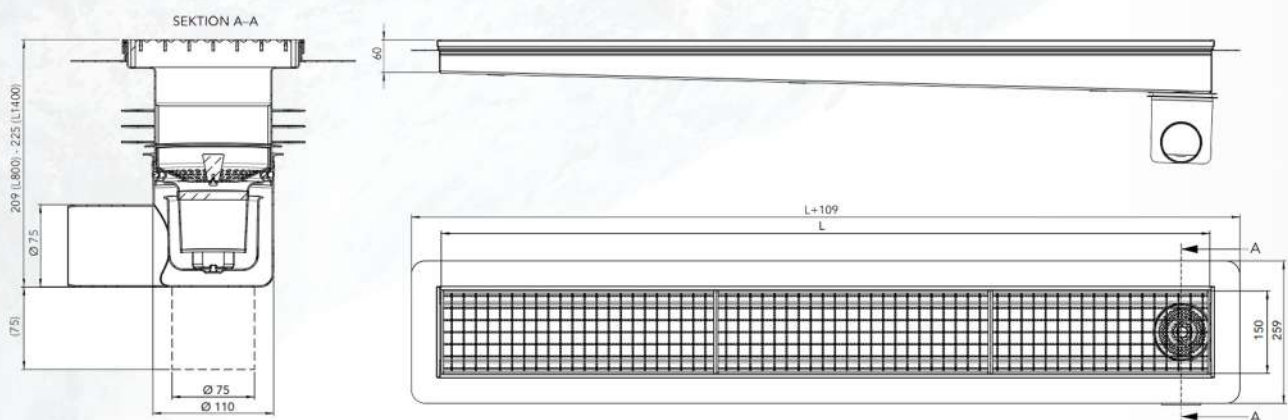

Smal golvränna L x 150 för betonggolv

artikel: MR 810

- Uttagbart rostfritt vattenlås
- Rostfritt halksäkert galler
- Belastningsklass: L15
- Storlek utlopp: Ø 75, Ø 110
- Silkorg
- Vridbar utloppsdel
- Riktning utlopp: botten, sida
- Total bygghöjd: 209mm

Smal golvränna L x 150 för klinkergolv med tätskikt

artikel: MR 814

- Uttagbart rostfritt vattenlås
- Rostfritt halksäkert galler
- Belastningsklass: L15
- Storlek utlopp: Ø 75, Ø 110
- Silkorg
- Vridbar utloppsdel
- Riktning utlopp: botten, sida
- Total bygghöjd: 209mm

Smal golvränna L x 150 för massagolv

artikel: MR 813

- Uttagbart rostfritt vattenlås
- Rostfritt halksäkert galler
- Belastningsklass: L15
- Storlek utlopp: Ø 75, Ø 110
- Silkorg
- Vridbar utloppsdel
- Riktning utlopp: botten, sida
- Total bygghöjd: 209mm

Smal golvränna L x 150 för plastmatta

artikel: MR 812

- Uttagbart rostfritt vattenlås
- Rostfritt halksäkert galler
- Belastningsklass: L15
- Storlek utlopp: Ø 75, Ø 110
- Silkorg
- Vridbar utloppsdel
- Riktning utlopp: botten, sida
- Total bygghöjd: 215mm