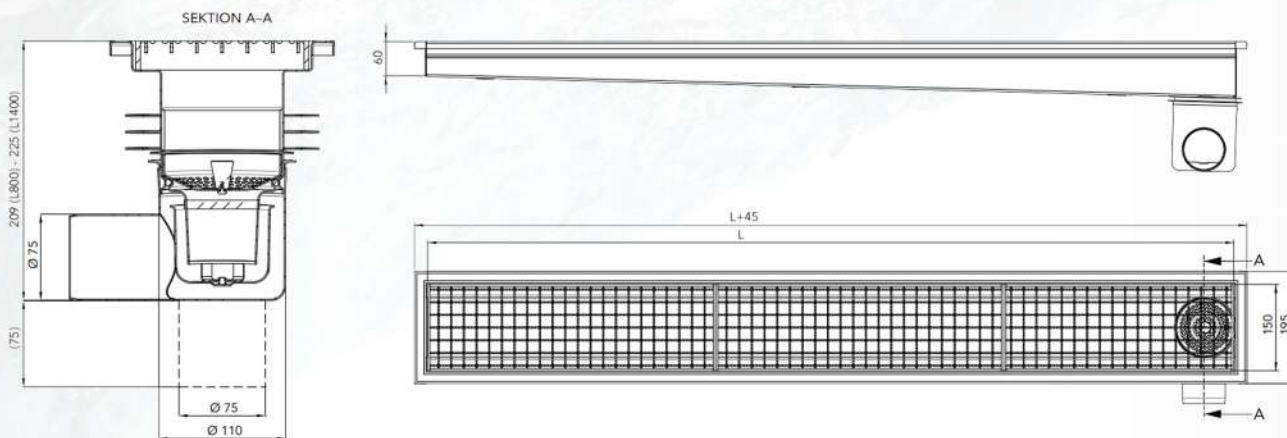

Smal golvränna L x 150 för betonggolv

artikel: MR 810

- Uttagbart rostfritt vattenlås
- Rostfritt halksäkert galler
- Belastningsklass: L15
- Storlek utlopp: Ø 75, Ø 110
- Silkorg
- Vridbar utloppsdel
- Riktning utlopp: botten, sida
- Total bygghöjd: 209mm

Smal golvränna L x 150 för klinkergolv med tätskikt

artikel: MR 814

- Uttagbart rostfritt vattenlås
- Rostfritt halksäkert galler
- Belastningsklass: L15
- Storlek utlopp: Ø 75, Ø 110
- Silkorg
- Vridbar utloppsdel
- Riktning utlopp: botten, sida
- Total bygghöjd: 209mm

Smal golvränna L x 150 för massagolv

artikel: MR 813

- Uttagbart rostfritt vattenlås
- Rostfritt halksäkert galler
- Belastningsklass: L15
- Storlek utlopp: Ø 75, Ø 110
- Silkorg
- Vridbar utloppsdel
- Riktning utlopp: botten, sida
- Total bygghöjd: 209mm

Smal golvränna L x 150 för plastmatta

artikel: MR 812

- Uttagbart rostfritt vattenlås
- Rostfritt halksäkert galler
- Belastningsklass: L15
- Storlek utlopp: Ø 75, Ø 110
- Silkorg
- Vridbar utloppsdel
- Riktning utlopp: botten, sida
- Total bygghöjd: 215mm