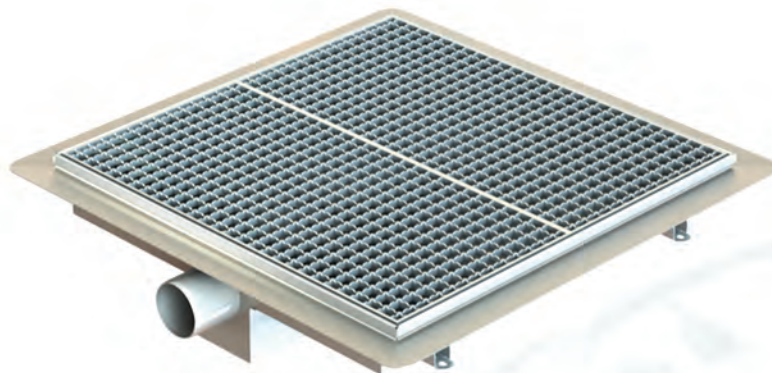

ROT Brunn 500 x 300 för betonggolv

artikel: MR 834-0

- Uttagbart rostfritt vattenlås
- Rostfritt halksäkert galler
- Belastningsklass: L15
- Storlek utlopp: Ø 75, Ø 110
- Silkorg
- Vridbar utloppsdel
- Riktning utlopp: sida
- Total bygghöjd: 160mm

ROT Brunn 500 x 300 för plastmatta

artikel: MR 834-2

- Uttagbart rostfritt vattenlås
- Rostfritt halksäkert galler
- Belastningsklass: L15
- Storlek utlopp: Ø 75, Ø 110
- Silkorg
- Vridbar utloppsdel
- Riktning utlopp: sida
- Total bygghöjd: 160mm

ROT Brunn 500 x 300 för massagolv

artikel: MR 834-3

- Uttagbart rostfritt vattenlås
- Rostfritt halksäkert galler
- Belastningsklass: L15
- Storlek utlopp: $\varnothing 75$, $\varnothing 110$
- Silkorg
- Vridbar utloppsdel
- Riktning utlopp: sida
- Total bygghöjd: 160mm

ROT Brunn 500 x 300 för klinkergolv med tätskikt

artikel: MR 834-4

- Uttagbart rostfritt vattenlås
- Rostfritt halksäkert galler
- Belastningsklass: L15
- Storlek utlopp: Ø 75, Ø 110
- Silkorg
- Vridbar utloppsdel
- Riktning utlopp: sida
- Total bygghöjd: 146mm