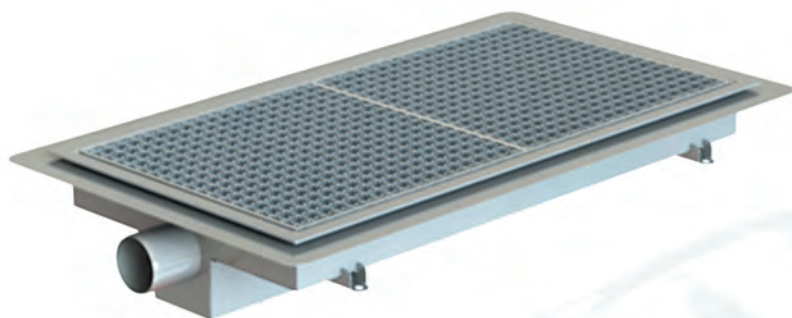

ROT Brunn 500 x 300 för betonggolv

artikel: MR 834-0

- Uttagbart rostfritt vattenlås
- Rostfritt halksäkert galler
- Belastningsklass: L15
- Storlek utlopp: Ø 75, Ø 110
- Silkorg
- Vridbar utloppsdel
- Riktning utlopp: sida
- Total bygghöjd: 160mm

ROT Brunn 500 x 300 för plastmatta

artikel: MR 834-2

- Uttagbart rostfritt vattenlås
- Rostfritt halksäkert galler
- Belastningsklass: L15
- Storlek utlopp: Ø 75, Ø 110
- Silkorg
- Vridbar utloppsdel
- Riktning utlopp: sida
- Total bygghöjd: 160mm

ROT Brunn 500 x 300 för massagolv

artikel: MR 834-3

- Uttagbart rostfritt vattenlås
- Rostfritt halksäkert galler
- Belastningsklass: L15
- Storlek utlopp: $\varnothing 75$, $\varnothing 110$
- Silkorg
- Vridbar utloppsdel
- Riktning utlopp: sida
- Total bygghöjd: 160mm

ROT Brunn 500 x 300 för klinkergolv med tätskikt

artikel: MR 834-4

- Uttagbart rostfritt vattenlås
- Rostfritt halksäkert galler
- Belastningsklass: L15
- Storlek utlopp: Ø 75, Ø 110
- Silkorg
- Vridbar utloppsdel
- Riktning utlopp: sida
- Total bygghöjd: 146mm