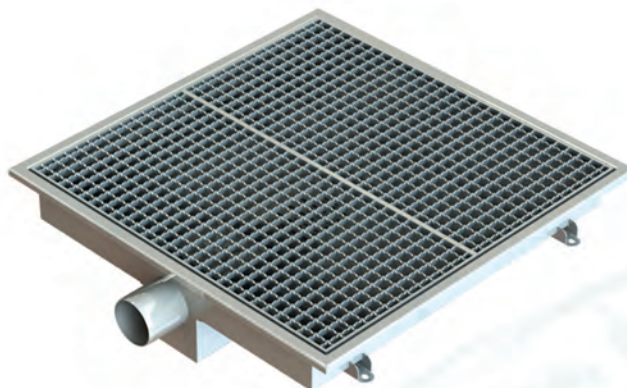

ROT Brunn 500 x 300 för betonggolv

artikel: MR 834-0

- Uttagbart rostfritt vattenlås
- Rostfritt halksäkert galler
- Belastningsklass: L15
- Storlek utlopp: Ø 75, Ø 110
- Silkorg
- Vridbar utloppsdel
- Riktning utlopp: sida
- Total bygghöjd: 160mm

ROT Brunn 500 x 300 för plastmatta

artikel: MR 834-2

- Uttagbart rostfritt vattenlås
- Rostfritt halksäkert galler
- Belastningsklass: L15
- Storlek utlopp: Ø 75, Ø 110
- Silkorg
- Vridbar utloppsdel
- Riktning utlopp: sida
- Total bygghöjd: 160mm

ROT Brunn 500 x 300 för massagolv

artikel: MR 834-3

- Uttagbart rostfritt vattenlås
- Rostfritt halksäkert galler
- Belastningsklass: L15
- Storlek utlopp: $\varnothing 75$, $\varnothing 110$
- Silkorg
- Vridbar utloppsdel
- Riktning utlopp: sida
- Total bygghöjd: 160mm

ROT Brunn 500 x 300 för klinkergolv med tätskikt

artikel: MR 834-4

- Uttagbart rostfritt vattenlås
- Rostfritt halksäkert galler
- Belastningsklass: L15
- Storlek utlopp: Ø 75, Ø 110
- Silkorg
- Vridbar utloppsdel
- Riktning utlopp: sida
- Total bygghöjd: 146mm