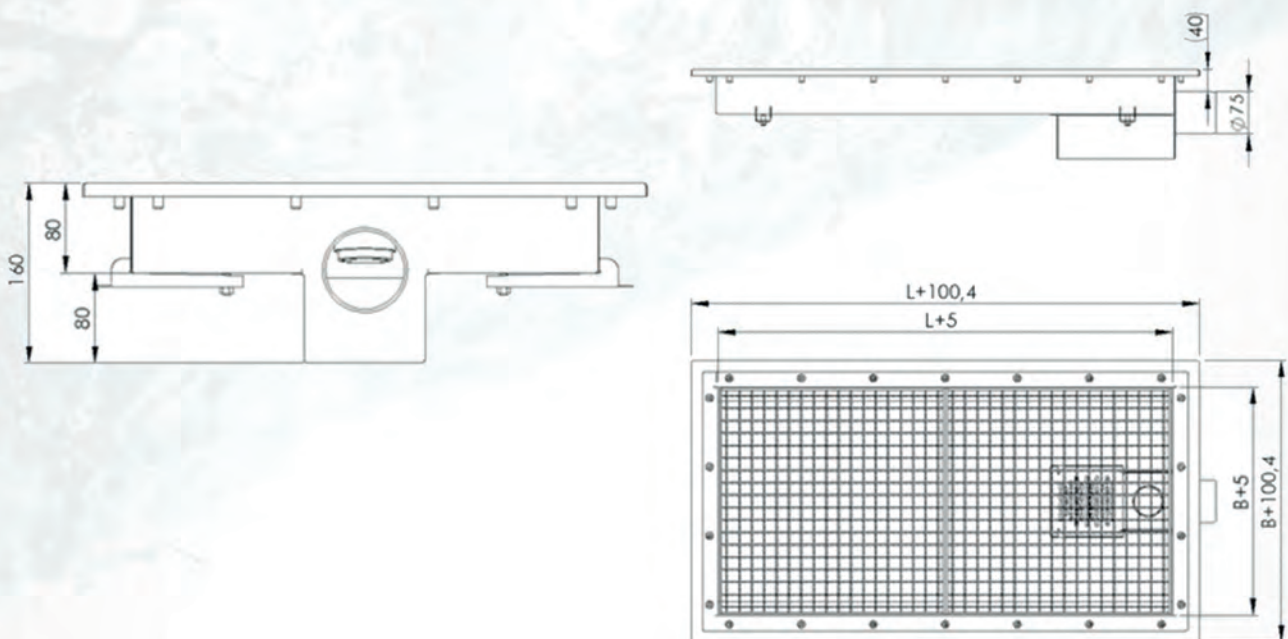

ROT Brunn 500 x 300 för betonggolv

artikel: MR 834-0

- Uttagbart rostfritt vattenlås
- Rostfritt halksäkert galler
- Belastningsklass: L15
- Storlek utlopp: Ø 75, Ø 110
- Silkorg
- Vridbar utloppsdel
- Riktning utlopp: sida
- Total bygghöjd: 160mm

ROT Brunn 500 x 300 för plastmatta

artikel: MR 834-2

- Uttagbart rostfritt vattenlås
- Rostfritt halksäkert galler
- Belastningsklass: L15
- Storlek utlopp: Ø 75, Ø 110
- Silkorg
- Vridbar utloppsdel
- Riktning utlopp: sida
- Total bygghöjd: 160mm

ROT Brunn 500 x 300 för massagolv

artikel: MR 834-3

- Uttagbart rostfritt vattenlås
- Rostfritt halksäkert galler
- Belastningsklass: L15
- Storlek utlopp: $\varnothing 75$, $\varnothing 110$
- Silkorg
- Vridbar utloppsdel
- Riktning utlopp: sida
- Total bygghöjd: 160mm

ROT Brunn 500 x 300 för klinkergolv med tätskikt

artikel: MR 834-4

- Uttagbart rostfritt vattenlås
- Rostfritt halksäkert galler
- Belastningsklass: L15
- Storlek utlopp: Ø 75, Ø 110
- Silkorg
- Vridbar utloppsdel
- Riktning utlopp: sida
- Total bygghöjd: 146mm