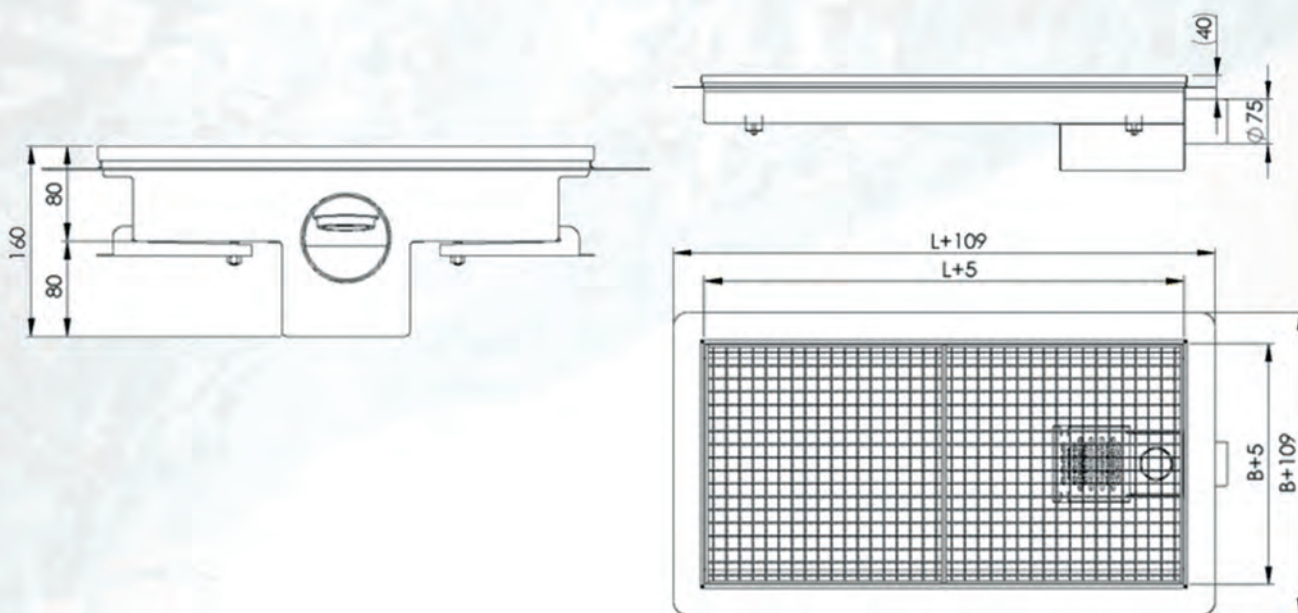

ROT Brunn 500 x 300 för betonggolv

artikel: MR 834-0

- Uttagbart rostfritt vattenlås
- Rostfritt halksäkert galler
- Belastningsklass: L15
- Storlek utlopp: Ø 75, Ø 110
- Silkorg
- Vridbar utloppsdel
- Riktning utlopp: sida
- Total bygghöjd: 160mm

ROT Brunn 500 x 300 för plastmatta

artikel: MR 834-2

- Uttagbart rostfritt vattenlås
- Rostfritt halksäkert galler
- Belastningsklass: L15
- Storlek utlopp: Ø 75, Ø 110
- Silkorg
- Vridbar utloppsdel
- Riktning utlopp: sida
- Total bygghöjd: 160mm

ROT Brunn 500 x 300 för massagolv

artikel: MR 834-3

- Uttagbart rostfritt vattenlås
- Rostfritt halksäkert galler
- Belastningsklass: L15
- Storlek utlopp: $\varnothing 75$, $\varnothing 110$
- Silkorg
- Vridbar utloppsdel
- Riktning utlopp: sida
- Total bygghöjd: 160mm

ROT Brunn 500 x 300 för klinkergolv med tätskikt

artikel: MR 834-4

- Uttagbart rostfritt vattenlås
- Rostfritt halksäkert galler
- Belastningsklass: L15
- Storlek utlopp: Ø 75, Ø 110
- Silkorg
- Vridbar utloppsdel
- Riktning utlopp: sida
- Total bygghöjd: 146mm