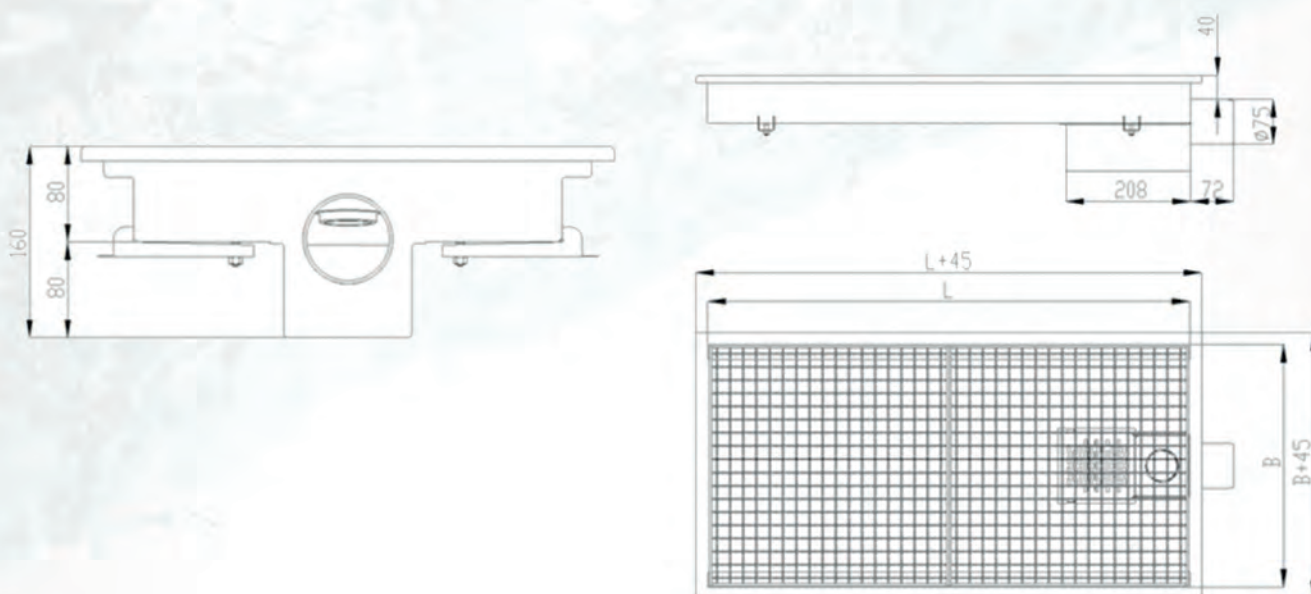

ROT Brunn 500 x 300 för betonggolv

artikel: MR 834-0

- Uttagbart rostfritt vattenlås
- Rostfritt halksäkert galler
- Belastningsklass: L15
- Storlek utlopp: Ø 75, Ø 110
- Silkorg
- Vridbar utloppsdel
- Riktning utlopp: sida
- Total bygghöjd: 160mm

ROT Brunn 500 x 300 för plastmatta

artikel: MR 834-2

- Uttagbart rostfritt vattenlås
- Rostfritt halksäkert galler
- Belastningsklass: L15
- Storlek utlopp: Ø 75, Ø 110
- Silkorg
- Vridbar utloppsdel
- Riktning utlopp: sida
- Total bygghöjd: 160mm

ROT Brunn 500 x 300 för massagolv

artikel: MR 834-3

- Uttagbart rostfritt vattenlås
- Rostfritt halksäkert galler
- Belastningsklass: L15
- Storlek utlopp: $\varnothing 75$, $\varnothing 110$
- Silkorg
- Vridbar utloppsdel
- Riktning utlopp: sida
- Total bygghöjd: 160mm

ROT Brunn 500 x 300 för klinkergolv med tätskikt

artikel: MR 834-4

- Uttagbart rostfritt vattenlås
- Rostfritt halksäkert galler
- Belastningsklass: L15
- Storlek utlopp: Ø 75, Ø 110
- Silkorg
- Vridbar utloppsdel
- Riktning utlopp: sida
- Total bygghöjd: 146mm