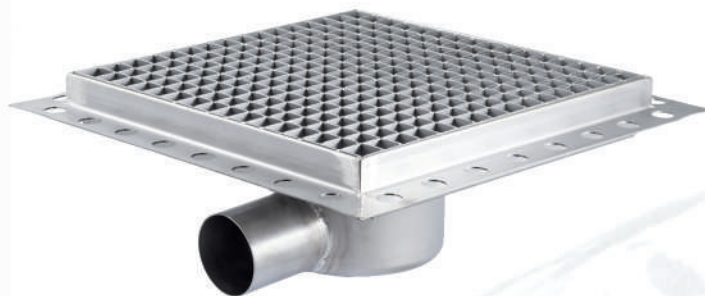

Golvbrunn 400 x 400

Kraftig rostfri golvbrunn som passar i storkök, restaurang och industri.

artikel: RB400x400-S75-MA

- Stort uttagbart rostfritt vattenlås
- Fast utloppsdel
- Belastningsklass: L30
- Hålad krage för ingjutning/fixering
- Storlek utlopp: Ø 75, Ø 110
- Dubbelsidigt och dubbelsvetsat galler
- Stor silkorg
- Riktning utlopp: botten, sida
- Rostfritt halksäkert galler
- Total bygghöjd: 170 – 200mm