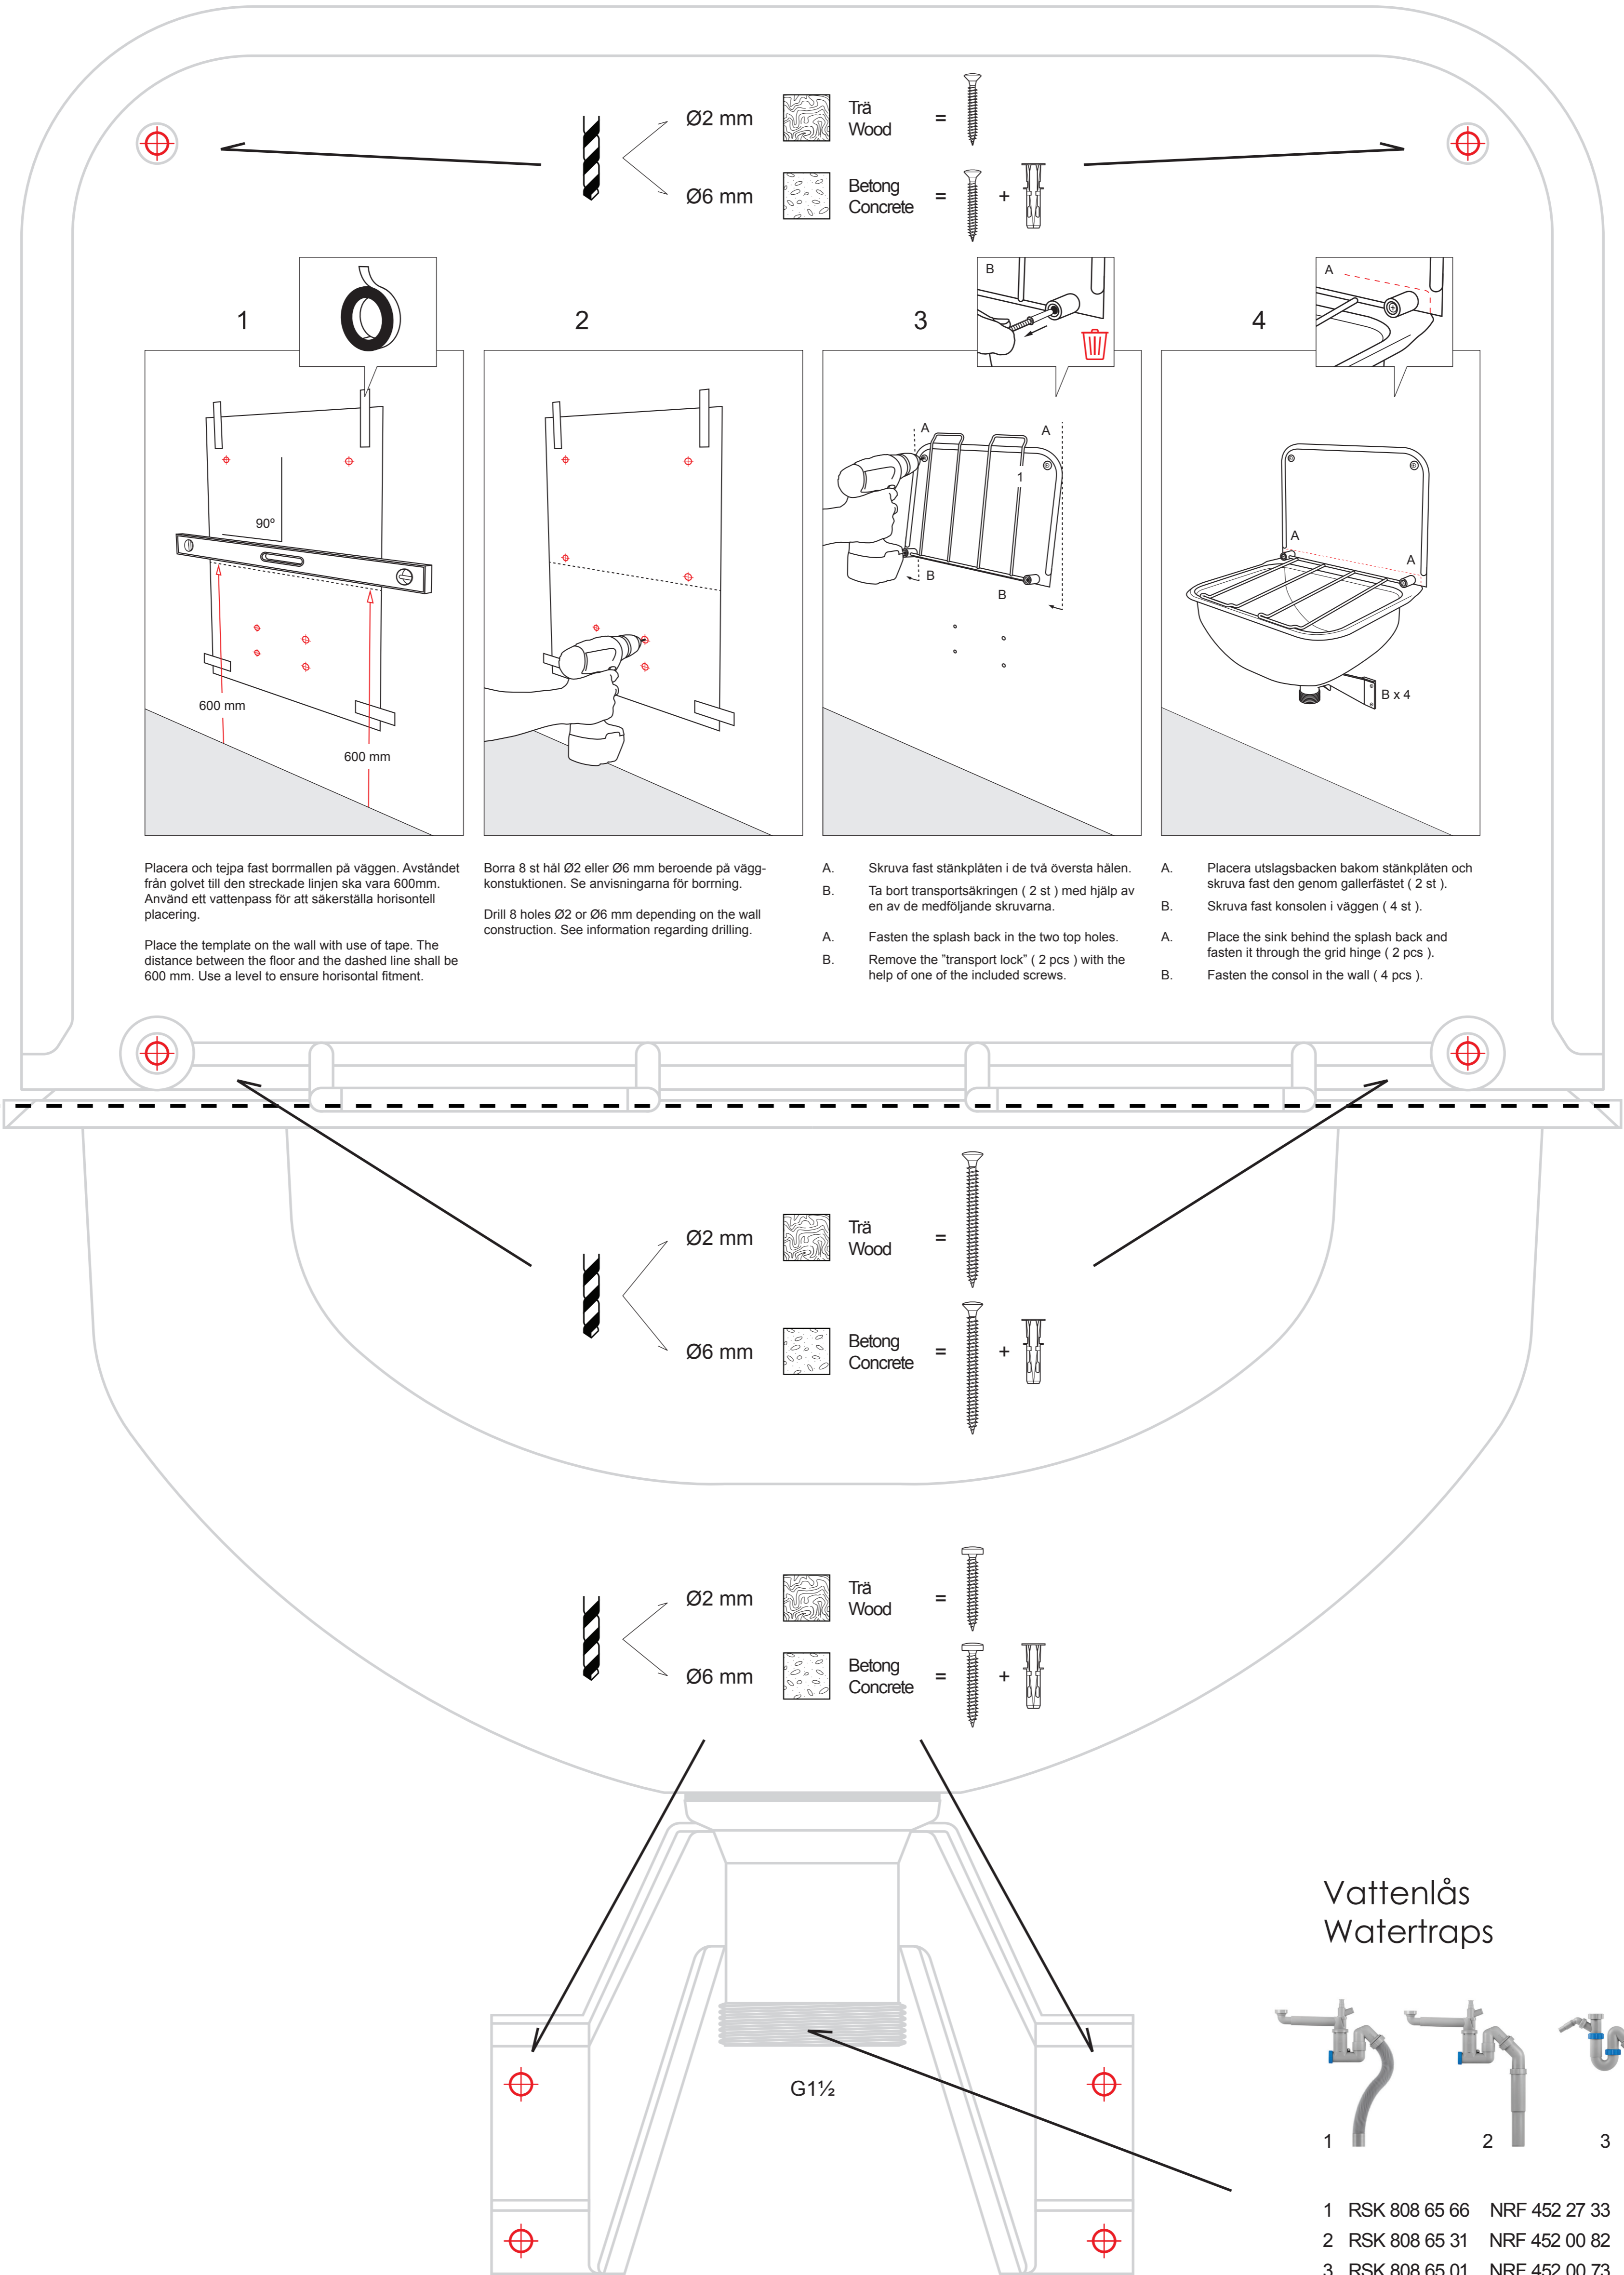

Bormall & Monteringsanvisning Drill template & Assembly manual

Centrumkonsol
Console

JAFO Utslagsback med / utan bräddavlopp är komplett med bottenventil G = 1 1/2", bräddavlopp, stänkplåt, galler samt centrumkonsol för upphängning. JAFO utslagsbackar är tillverkade i rostfritt stål SS 2333. Stabil upphängning då konsol och bottenventil integrerats. Nedan till höger visas lämpliga vattenlås ur JAFOs sortiment.

JAFO Utility sink with / without overflow is complete with waste outlet G = 1 1/2", overflow, splash back, grid hinge and console for wall mount. The utility sink is made from stainless steel SS2333. The console secures a stable wall mount due to the console and waste outlet is integrated. Shown down to the right is recommended sink traps from JAFO's collection.

(UB2) UTSLAGSBACK UTAN BRÄDDAVLOPP
(UB2) UTILITY SINK WITHOUT OVERFLOW

UB 2 - RSK 8034105
UB 2 - NRF 3400166

(MB2) UTSLAGSBACK MED BRÄDDAVLOPP
(MB2) UTILITY SINK WITH OVERFLOW

MB 2 - RSK 8034106
MB 2 - NRF

600 mm avstånd till golv
600 mm floor distance

600 mm avstånd till golv
600 mm floor distance