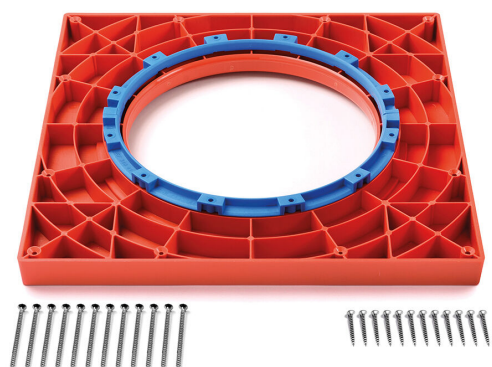

Monteringsplatta 2 för golvbrunnar

RSK 7133828

Monteringsplatta ska användas för montering och fixering av golvbrunnar i plast i träbjälklag enligt gällande branschregler. Monteringsplattans håligheter fylls med avjämningsmassa vilket gör att monteringsplattan fungerar som en integrerad del i golvkonstruktionen. Monteringsplattan är 22 mm tjock och skruvas fast på golvbjälkarna och kortligarna vilket gör att konstruktionen hamnar i nivå golvspånskivorna. I de fall golvet ska förstärkas för att beläggas med golvplattor monteras den medföljande blåfärgade distansringen Flyt 12 mellan golvbrunnen och monteringsplattan. På detta sätt kan golvbrunnen förhöjas 12 mm utan att använda en traditionell förhöjningsring.

Monteringsplattan levereras med: Röd monteringsplatta i plast 300 x 300 x 22 mm med Ø180 mm centrumhål, skruvar för fastsättning i träbjälklaget, skruvar för fastsättning av golvbrunnen i monteringsplattan och distansring JAFÖ Flyt 12.

PRODUKTINFORMATION

Storlek	RSK nummer	Material
300By300By22mm	7133828	ABS
Version	Artikelns färg	Funktion
komplett med skruvar	Red/blue	För golvbrunn i träbjälklag