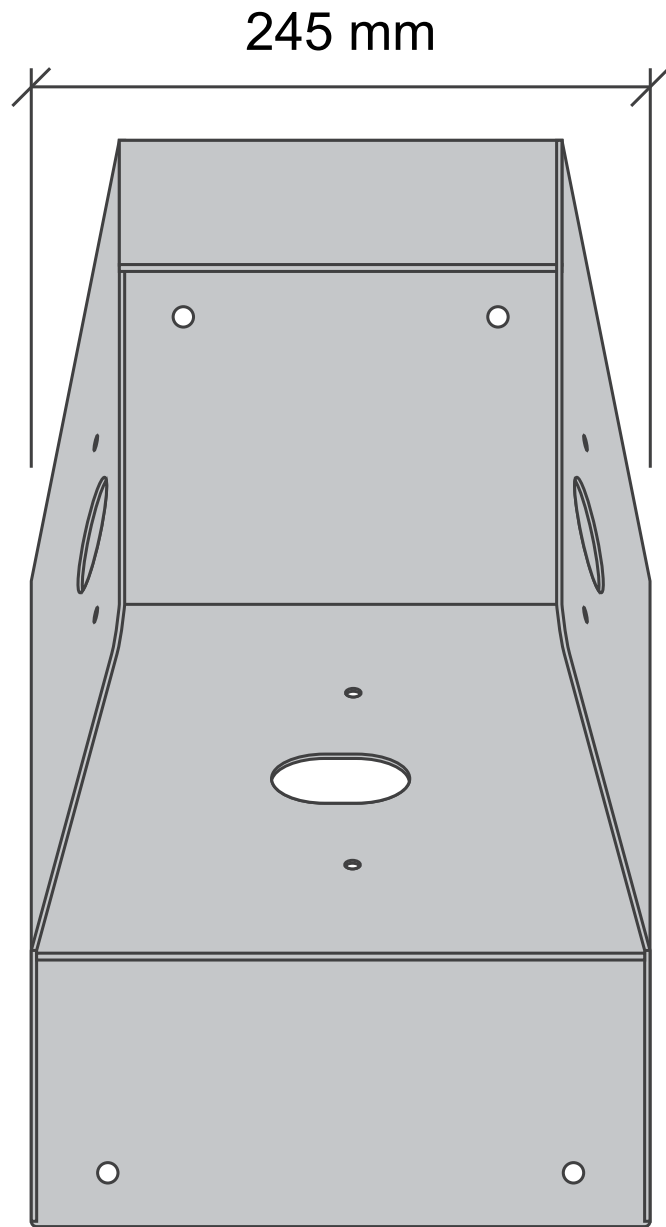

Stöveltvätt VS2A (vägghängd)

RSK 7118642

Stöveltvätt VS2 är en vägghängd stöveltvätt med två kraftiga borstar vid sidorna och en vinklad under till. Stöveltvätten ansluts till slang med ventil för vatten och kombineras med en uppsamlingsränna med sandfång, exempelvis LBG-industriränna.

VS2 levereras med flexibel slang inkl. R15 anslutning men ej ventil. Stöveltvätten är lämplig inom all industri, brandstation, byggbodar, fritidsanläggning, militärförläggning, ridhus m. fl.

Bredd = 245 mm, Höjd = 430 mm, Djup = 330 mm.

Tillverkad i syrafast rostfritt stål SS2348.

PRODUKTINFORMATION

Storlek	RSK nummer	Material
250x320x430	7118642	Syrafast rostfritt stål 1.4404
Yta	Version	Artikelns färg
Betad	med spolborstar och slang	Rostfri
Utloppsdimension	Funktion	
G15	För rengöring av stövlar	

440 mm